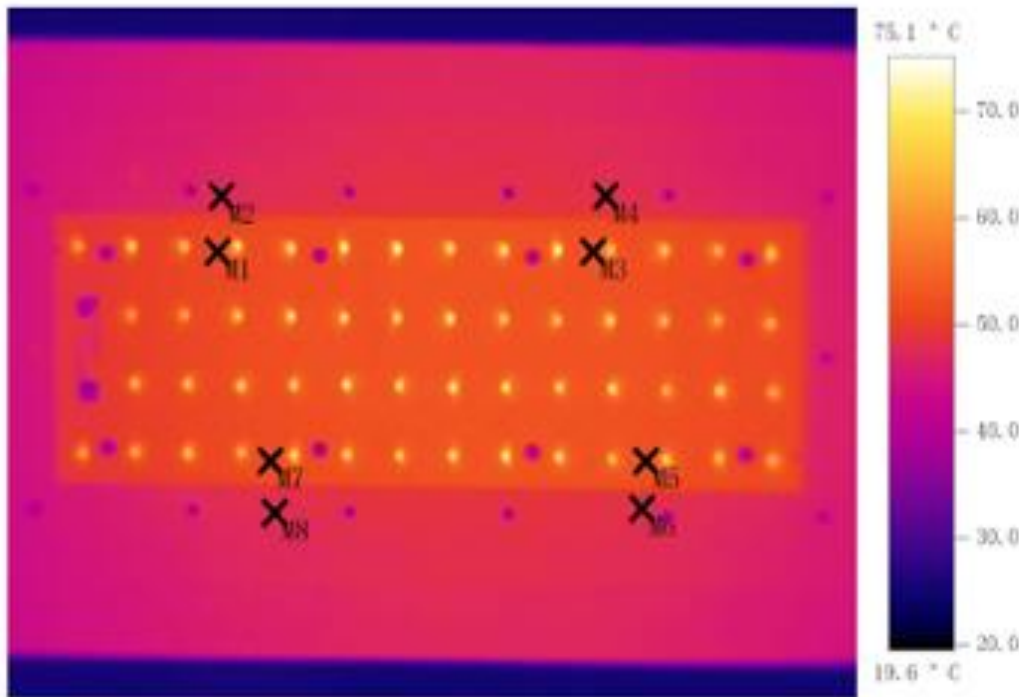

Уличные светильники LRC

Модули для промышленных
светильников

Уличные светильники LRC

60Вт

120Вт

Конструктив

60Вт и эффективность LED

V
uA
300.000 mA
3.16 V
128.320 lm
135.359 lm/w
0.948 W

2835 300mA CRI:70

Теплоотвод корпуса

	[° C]
M 1	51.6
M 2	47.6
M 3	52.8
M 4	48.3
M 5	52.2
M 6	48.4
M 7	51.6
M 8	48.0

Вторичная оптика

Монтаж

Даты выпуска

- LRC-LED-ST-60W – Апрель
- LRC-LED-ST-120W – Сентябрь

Модули для промышленных СВЕТИЛЬНИКОВ

LRC-LM-60

LRC-LM-90

LRC-LM-60 LRC-LM-90

- Решение IP54
- Три вида оптики: 60, 90 градусов и уличная с широкой диаграммой
- Для светильников с подвесом до 15 метров

Результаты