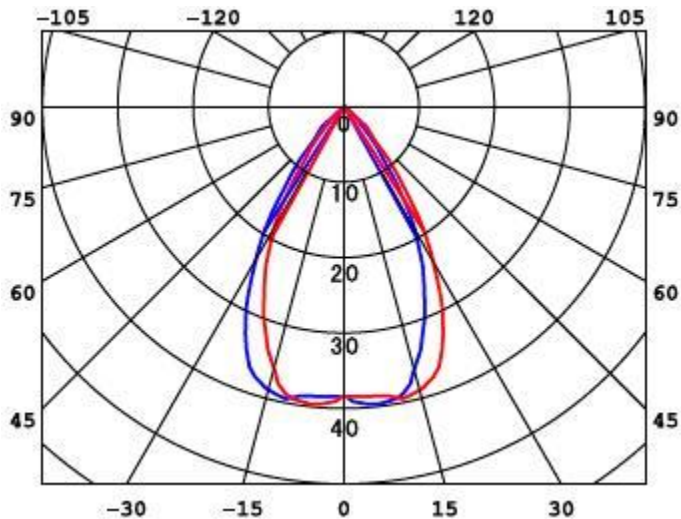

LRC-LM-60 LRC-LM-90

- Решение IP54
- Три вида оптики: 60, 90 градусов и уличная с широкой диаграммой
- Для светильников с подвесом до 15 метров