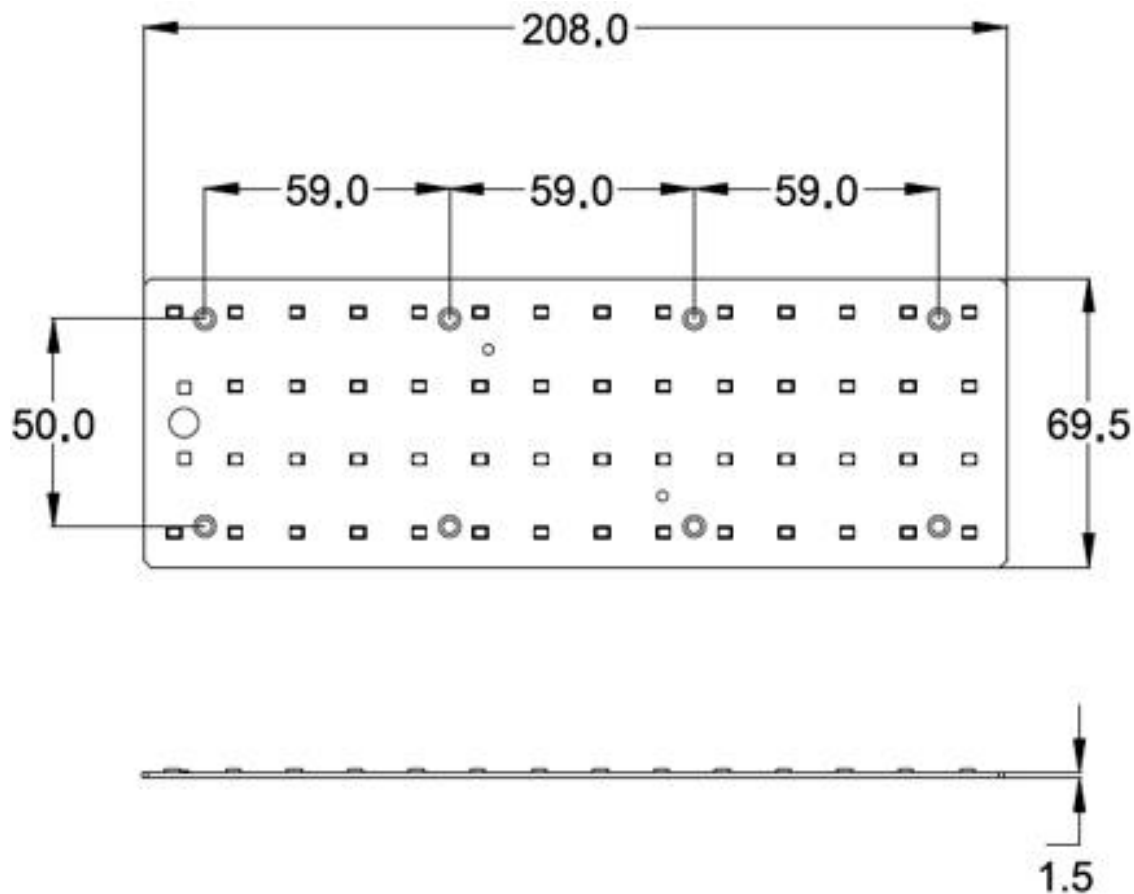

Уличные светильники LRC

Модули для промышленных
светильников

Уличные светильники LRC

60Вт

120Вт

Конструктив

60Вт и эффективность LED

V
uA
300.000 mA
3.16 V
128.320 lm
135.359 lm/w
0.948 W

2835 300mA CRI:70

Теплоотвод корпуса

	[° C]
M 1	51.6
M 2	47.6
M 3	52.8
M 4	48.3
M 5	52.2
M 6	48.4
M 7	51.6
M 8	48.0

Вторичная оптика

Монтаж

Даты выпуска

- LRC-LED-ST-60W – Апрель
- LRC-LED-ST-120W – Сентябрь

Модули для промышленных СВЕТИЛЬНИКОВ

LRC-LM-60

LRC-LM-90

LRC-LM-60 LRC-LM-90

- Решение IP54
- Три вида оптики: 60, 90 градусов и уличная с широкой диаграммой
- Для светильников с подвесом до 15 метров

Результаты