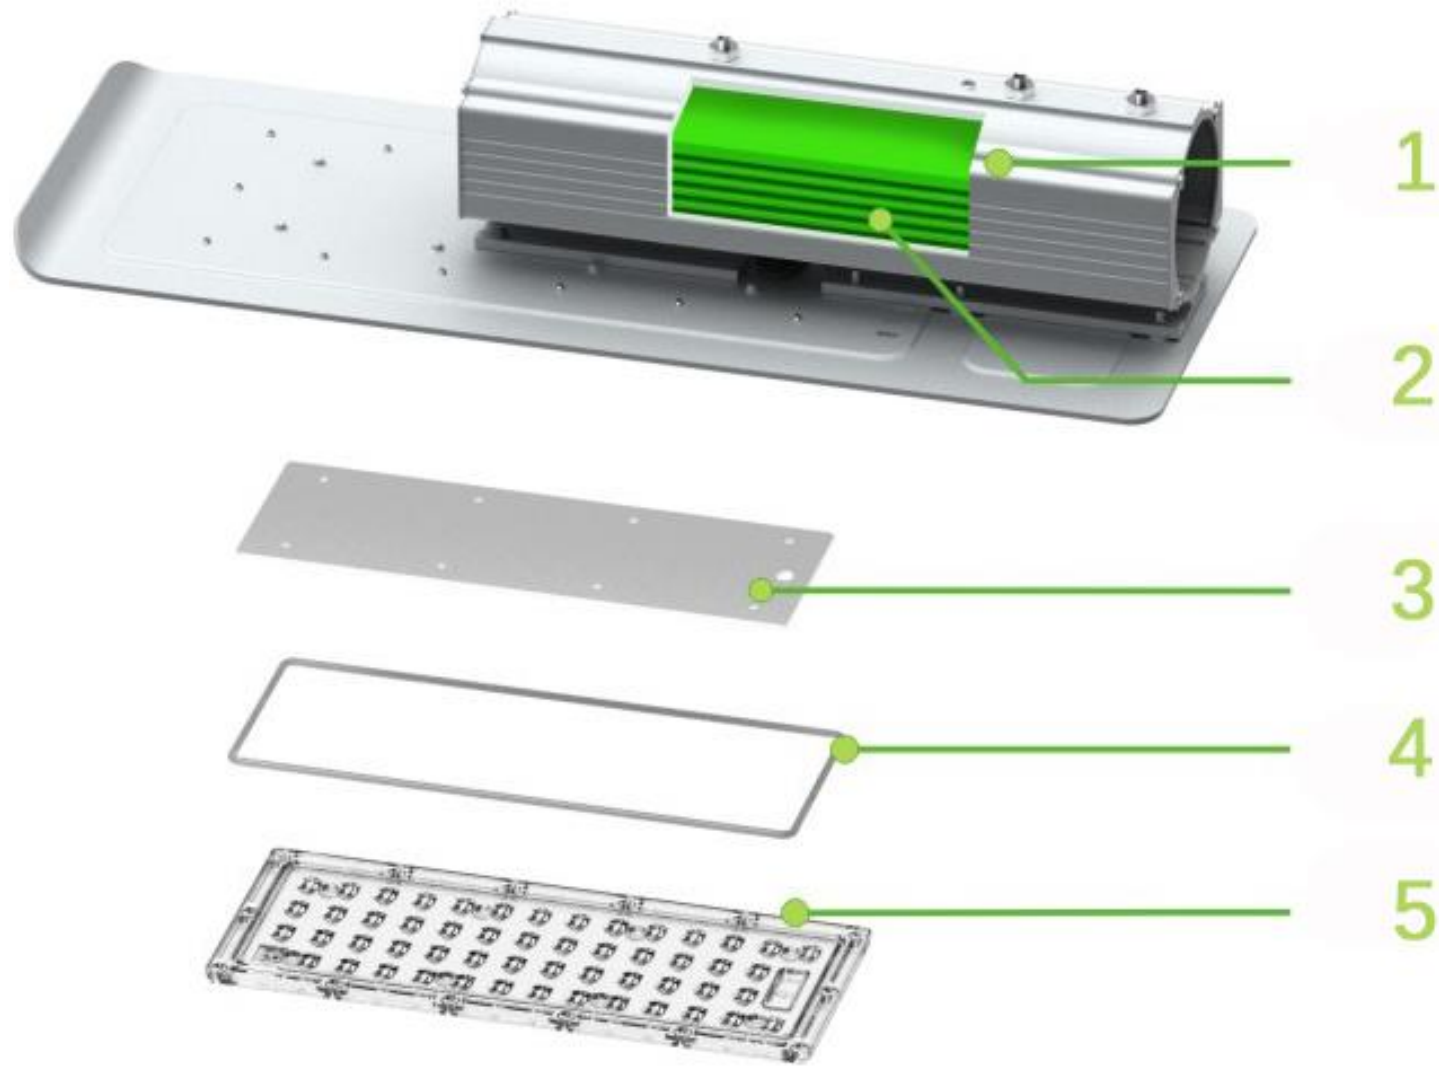

Уличные светильники LRC

Модули для промышленных
светильников

Уличные светильники LRC

60Вт

120Вт

Конструктив

60Вт и эффективность LED

V
uA
300.000 mA
3.16 V
128.320 lm
135.359 lm/w
0.948 W

2835 300mA CRI:70

Теплоотвод корпуса

	[° C]
M 1	51.6
M 2	47.6
M 3	52.8
M 4	48.3
M 5	52.2
M 6	48.4
M 7	51.6
M 8	48.0

Вторичная оптика

Монтаж

Даты выпуска

- LRC-LED-ST-60W – Апрель
- LRC-LED-ST-120W – Сентябрь

Модули для промышленных СВЕТИЛЬНИКОВ

LRC-LM-60

LRC-LM-90

LRC-LM-60 LRC-LM-90

- Решение IP54
- Три вида оптики: 60, 90 градусов и уличная с широкой диаграммой
- Для светильников с подвесом до 15 метров

Результаты