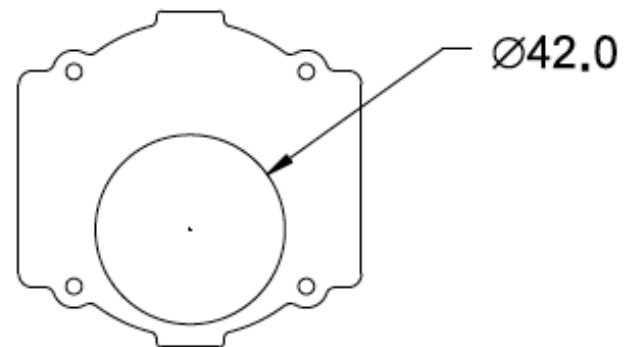

2835 300mA CRI:70

Теплоотвод корпуса

	[° C]
M 1	51.6
M 2	47.6
M 3	52.8
M 4	48.3
M 5	52.2
M 6	48.4
M 7	51.6
M 8	48.0

Вторичная оптика

Монтаж

Даты выпуска

- LRC-LED-ST-60W – Апрель
- LRC-LED-ST-120W – Сентябрь

Модули для промышленных СВЕТИЛЬНИКОВ

LRC-LM-60

LRC-LM-90

LRC-LM-60 LRC-LM-90

- Решение IP54
- Три вида оптики: 60, 90 градусов и уличная с широкой диаграммой
- Для светильников с подвесом до 15 метров

Результаты