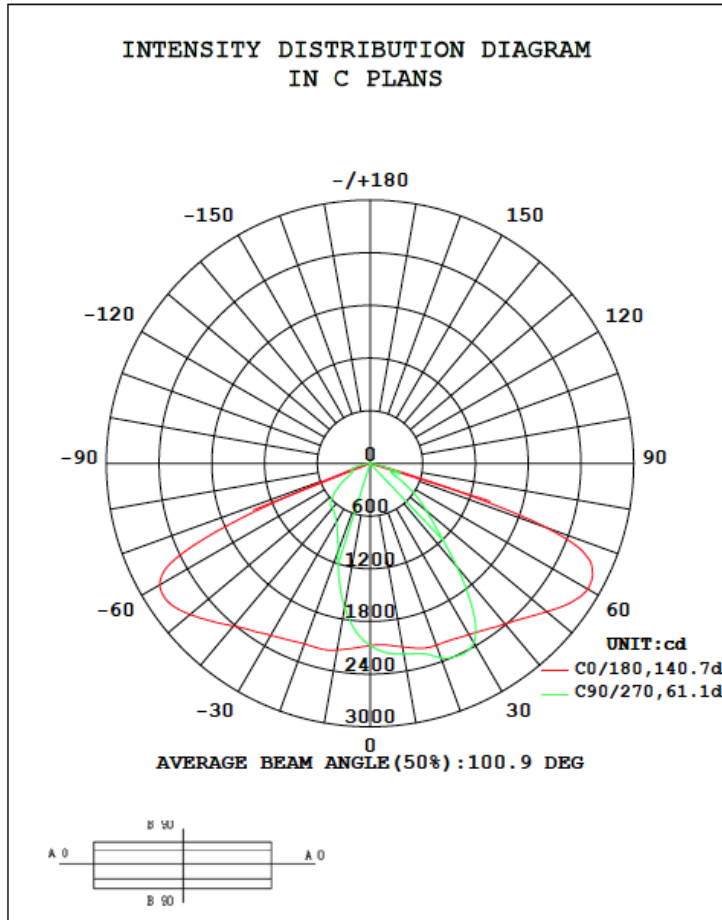

Уличные светильники LRC

Модули для промышленных
светильников

Уличные светильники LRC

60Вт

120Вт

Конструктив

60Вт и эффективность LED

V
uA
300.000 mA
3.16 V
128.320 lm
135.359 lm/w
0.948 W

2835 300mA CRI:70

Теплоотвод корпуса

	[° C]
M 1	51.6
M 2	47.6
M 3	52.8
M 4	48.3
M 5	52.2
M 6	48.4
M 7	51.6
M 8	48.0

Вторичная оптика

Монтаж

Даты выпуска

- LRC-LED-ST-60W – Апрель
- LRC-LED-ST-120W – Сентябрь