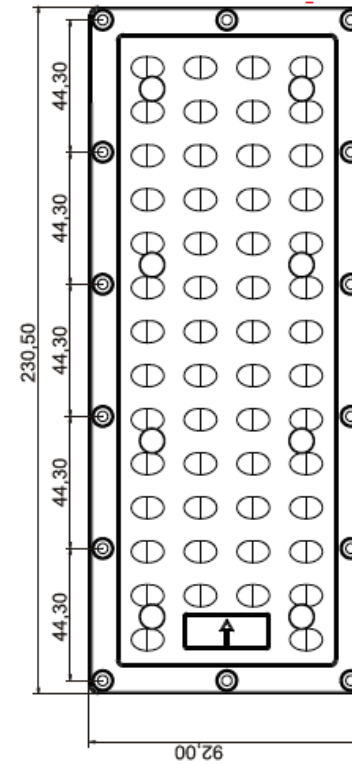

Уличные светильники LRC

Модули для промышленных
светильников

Уличные светильники LRC

60Вт

120Вт

Конструктив

60Вт и эффективность LED

V
uA
300.000 mA
3.16 V
128.320 lm
135.359 lm/w
0.948 W

2835 300mA CRI:70

Теплоотвод корпуса

	[° C]
M 1	51.6
M 2	47.6
M 3	52.8
M 4	48.3
M 5	52.2
M 6	48.4
M 7	51.6
M 8	48.0

Вторичная оптика

Монтаж

Даты выпуска

- LRC-LED-ST-60W – Апрель
- LRC-LED-ST-120W – Сентябрь

Модули для промышленных СВЕТИЛЬНИКОВ

LRC-LM-60

LRC-LM-90

LRC-LM-60 LRC-LM-90

- Решение IP54
- Три вида оптики: 60, 90 градусов и уличная с широкой диаграммой
- Для светильников с подвесом до 15 метров

Результаты