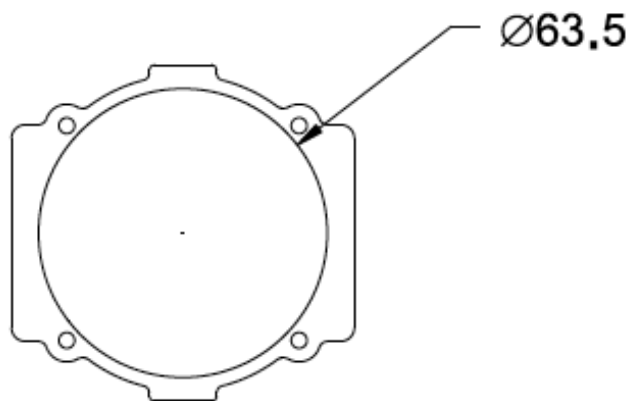

2835 300mA CRI:70

Теплоотвод корпуса

	[° C]
M 1	51.6
M 2	47.6
M 3	52.8
M 4	48.3
M 5	52.2
M 6	48.4
M 7	51.6
M 8	48.0

Вторичная оптика

Монтаж

Даты выпуска

- LRC-LED-ST-60W – Апрель
- LRC-LED-ST-120W – Сентябрь

Модули для промышленных СВЕТИЛЬНИКОВ

LRC-LM-60

LRC-LM-90

LRC-LM-60 LRC-LM-90

- Решение IP54
- Три вида оптики: 60, 90 градусов и уличная с широкой диаграммой
- Для светильников с подвесом до 15 метров

Результаты